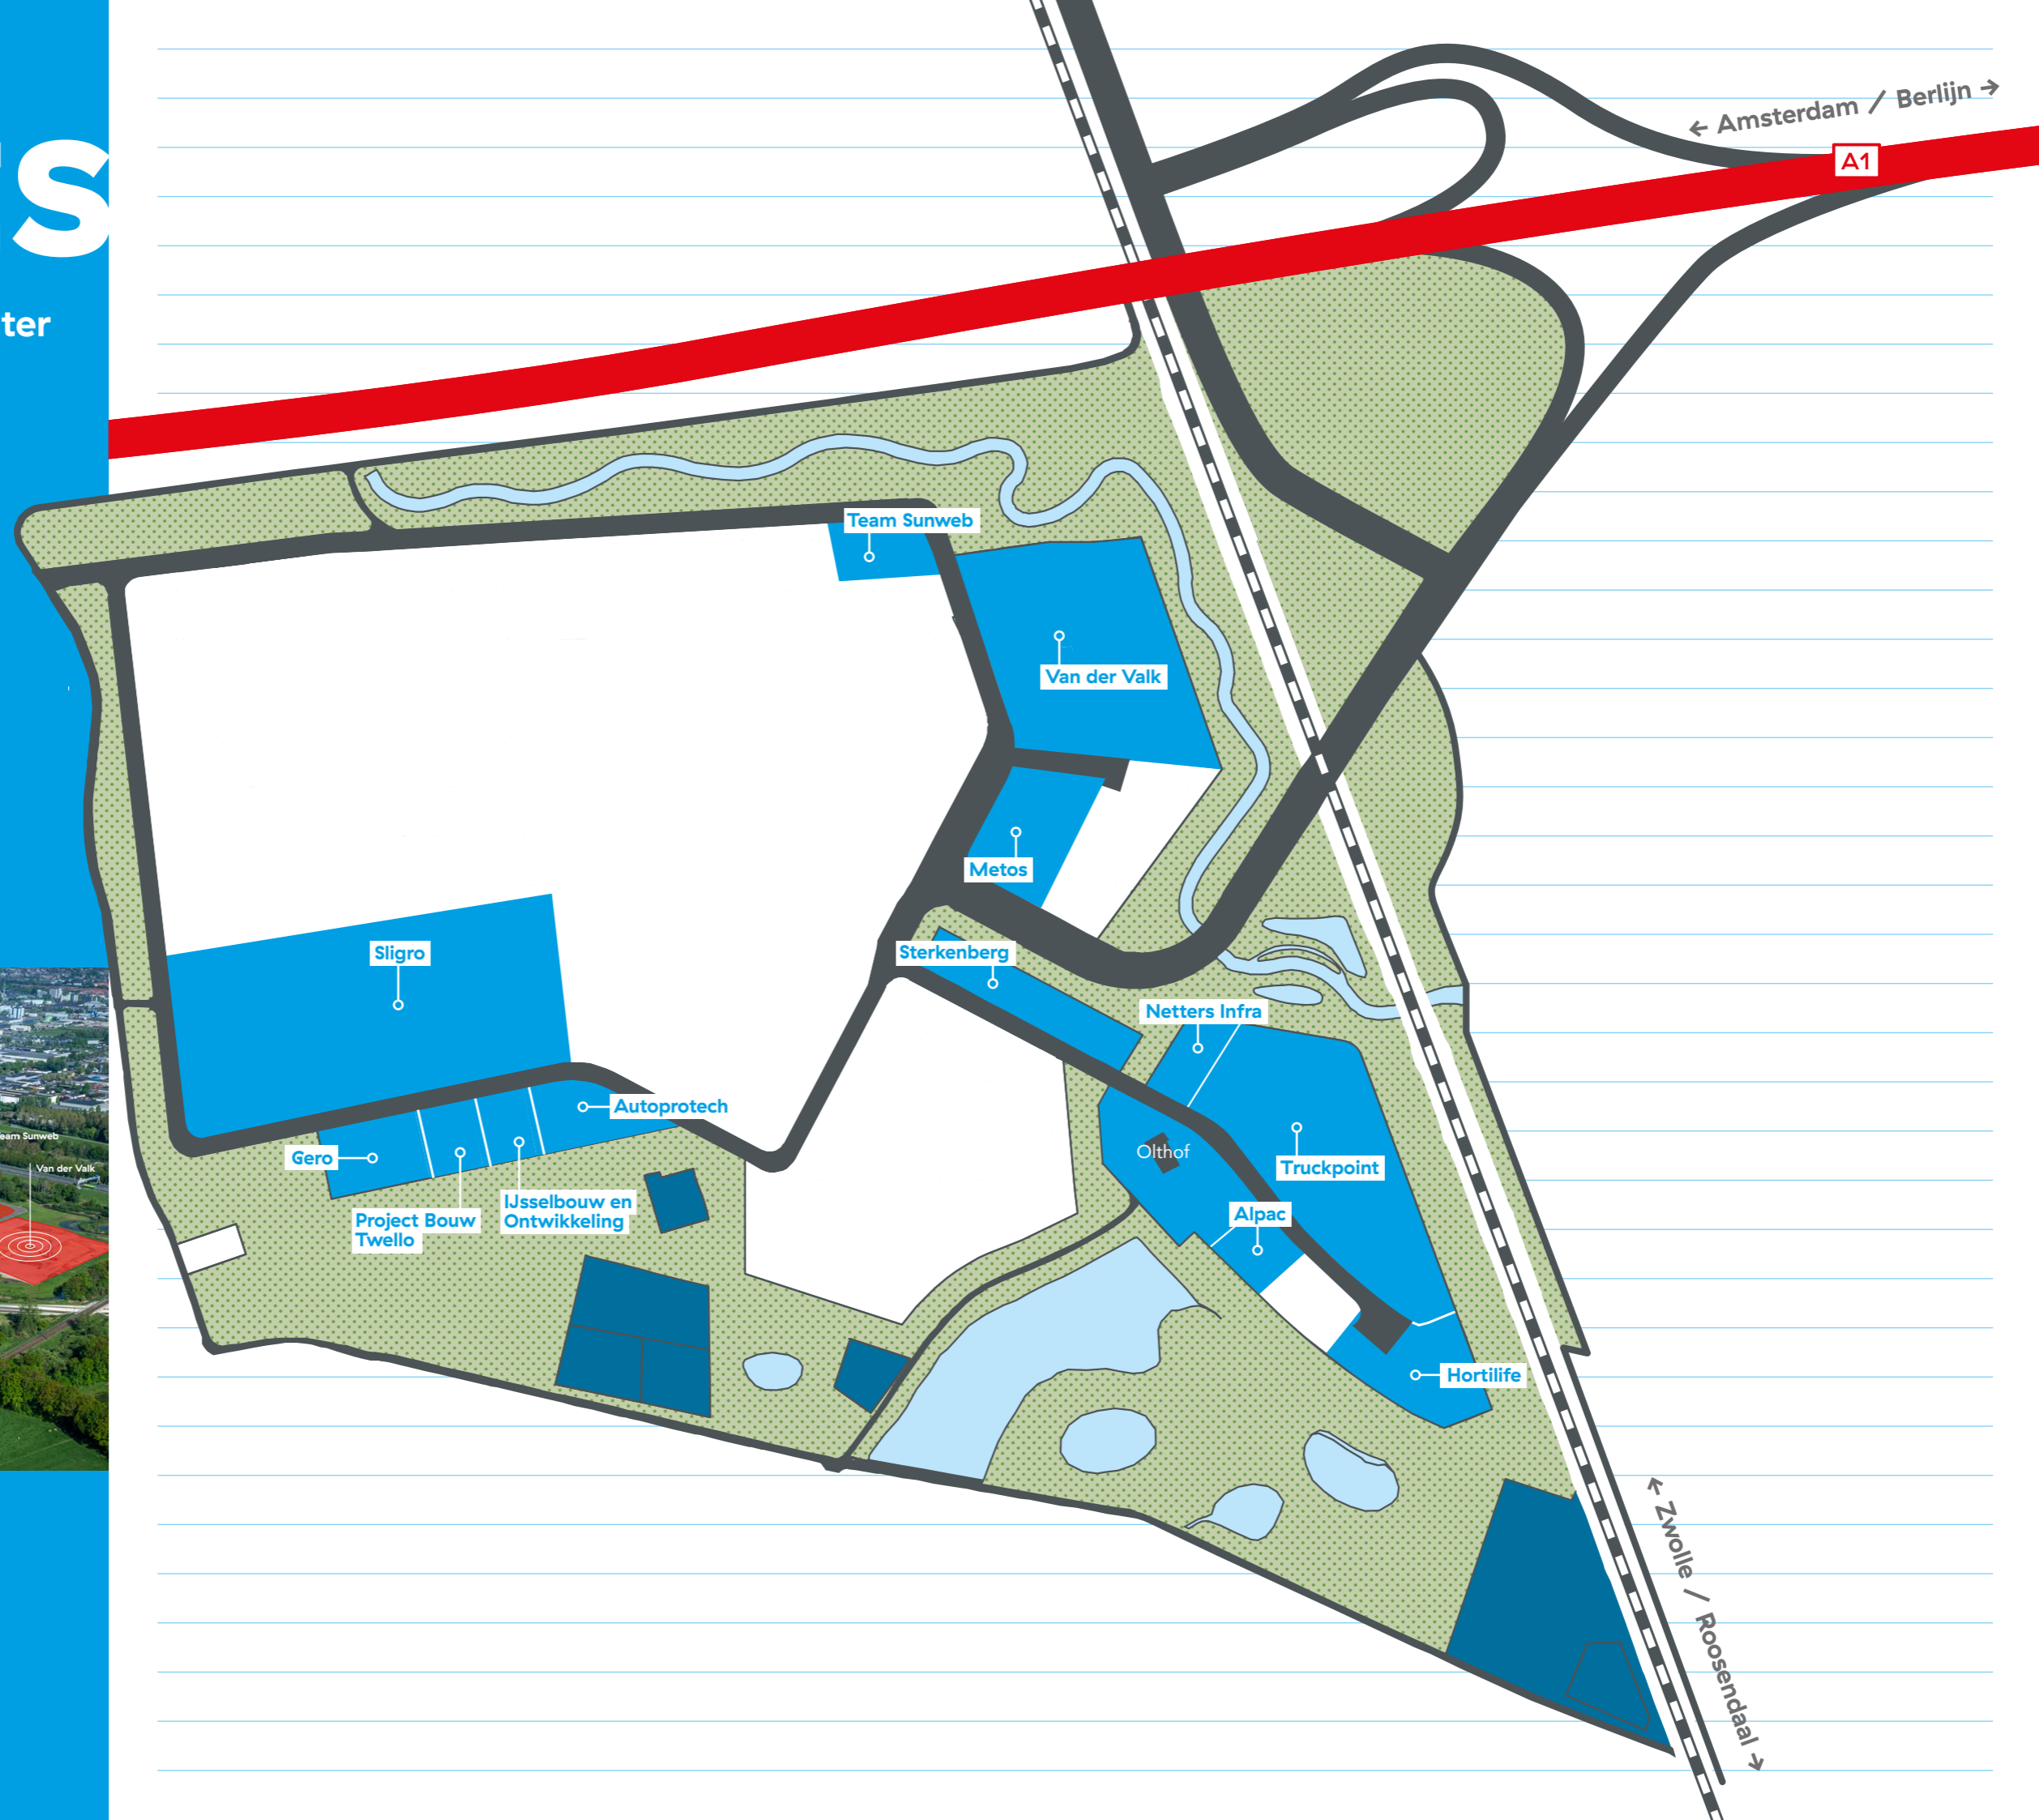

groot, groter groots

ondernemen op A1 Bedrijvenpark Deventer

A1 Bedrijvenpark Deventer biedt ondernemers alle kansen om groot, groter, groots te ondernemen. Onder meer door de goede aansluiting op verschillende Europese transportroutes (het aantal rijbanen van de A1 wordt vanaf 2017 uitgebreid) en de IJssel (de binnenhaven krijgt een containeroverslag). Daarnaast beschikt de regio over meer dan voldoende arbeidspotentieel. Kavels zijn direct beschikbaar. Van 0,5 tot 15 hectare of meer.